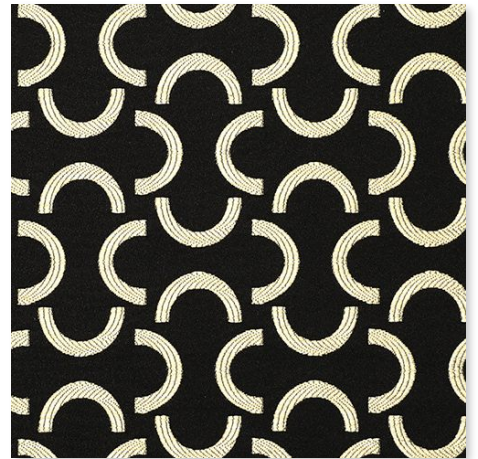

MEZZALUNA 105
DEDAR