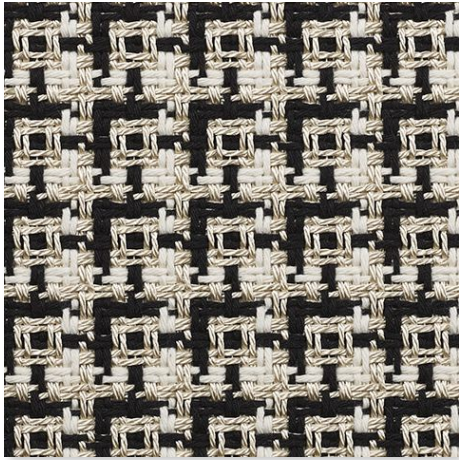

TRETRAME 006
DEDAR

ADAMO & EVA 139
DEDAR

TABULARASA 152
DEDAR

MEZZALUNA 105
DEDAR

ADAMO & EVA 175
DEDAR

ARBUS 005
DEDAR

APLOMB 010
DEDAR

**DEDAR - MILANO
SCHWARZ-WEISS & KLASSISCH**

CHERIE 001
DEDAR

CHERIE 002
DEDAR

PRINCE OF WALES 003
DEDAR

SOFT TWEED 004
DEDAR

GRISAILLE 004
DEDAR

DOPPIOPANAMA 001
DEDAR

APLOMB 012
DEDAR

TABULARASA 153
DEDAR