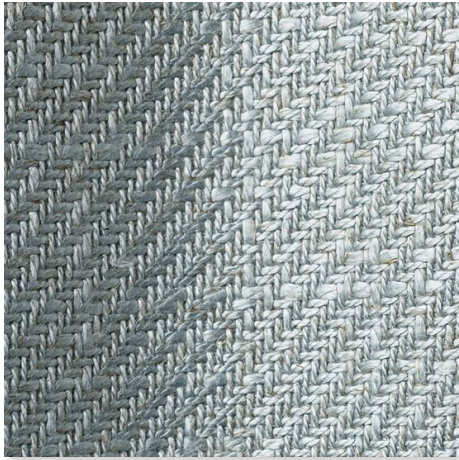

**DEDAR - MILANO
VINTAGE BLUE**

ARBUS 014
DEDAR