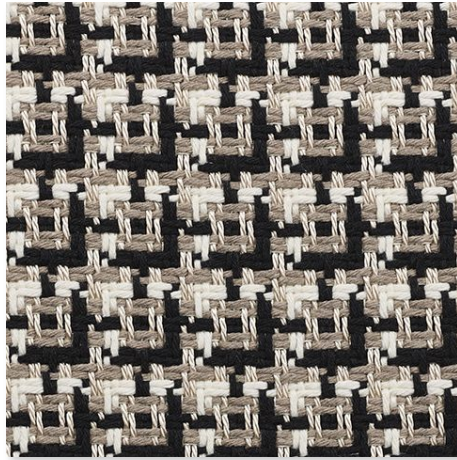

CHERIE 002
DEDAR