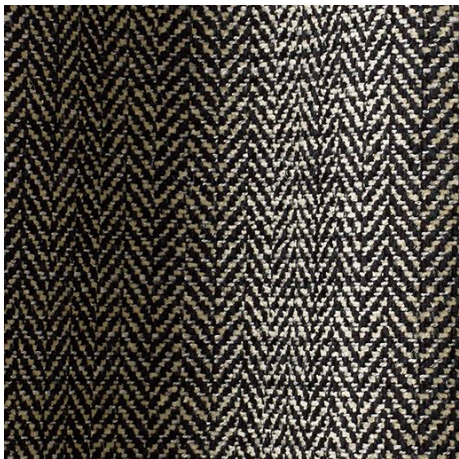

SOFT TWEED 004
DEDAR