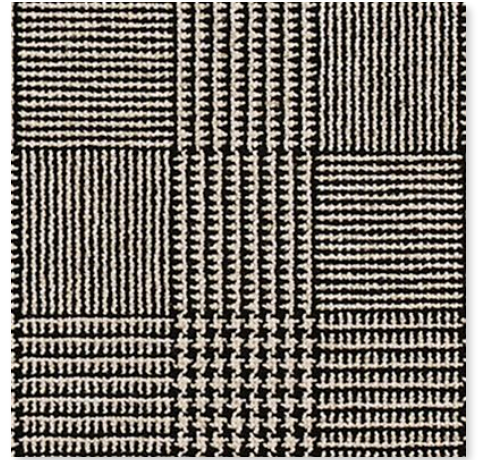

TRETRAME 006
DEDAR

ADAMO & EVA 139
DEDAR

TABULARASA 152
DEDAR

MEZZALUNA 105
DEDAR

ADAMO & EVA 175
DEDAR

ARBUS 005
DEDAR

APLOMB 010
DEDAR

**DEDAR - MILANO
SCHWARZ-WEISS & KLASSISCH**

CHERIE 001
DEDAR

CHERIE 002
DEDAR

PRINCE OF WALES 003
DEDAR

SOFT TWEED 004
DEDAR

GRISAILLE 004
DEDAR

DOPPIOPANAMA 001
DEDAR

APLOMB 012
DEDAR

TABULARASA 153
DEDAR