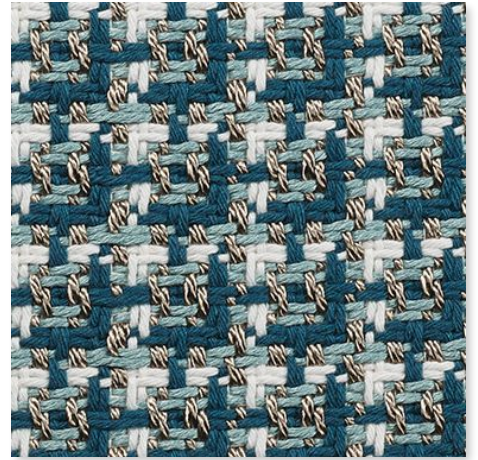

GRAND NATTÉ
DEDAR

ARBUS 020
DEDAR

**DEDAR - MILANO
VINTAGE BLUE**

MEZZALUNA 128
DEDAR

ADAMO & EVA 174
DEDAR

CHERIE 005
DEDAR

APLOMB MELANGE 002
DEDAR

TABULARASA 159
DEDAR