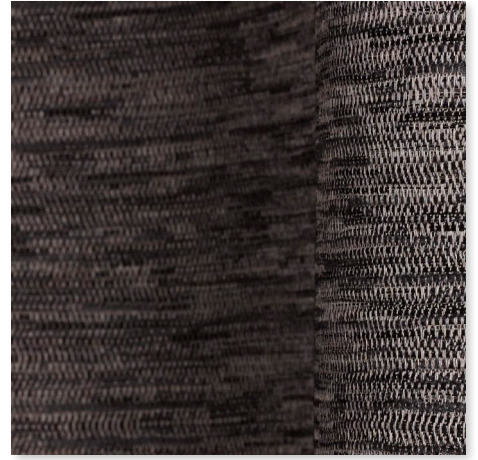

Aussergewöhnliche Stoffe in aktuellen Farbstimmungen. Feinste Materialien, mit angenehmer Haptik und traumhaft schönem Design.

**DEDAR - MILANO
SCHWARZ-WEISS & KLASSISCH**

PON-PON 001
DEDAR

ADAMO & EVA 107
DEDAR