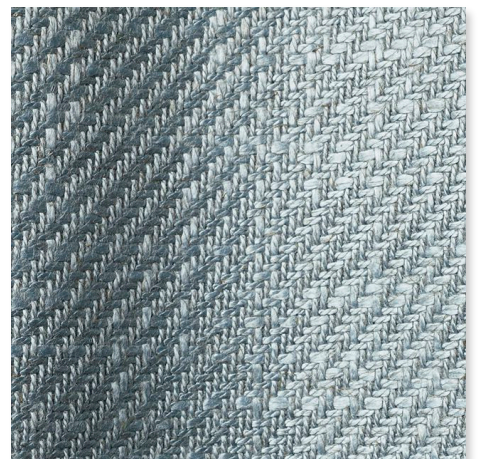

ARBUS 020
DEDAR