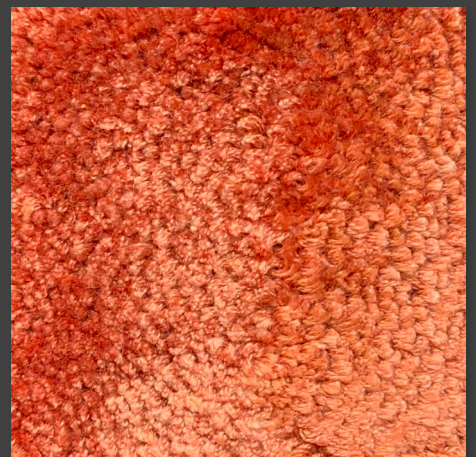

# FLAT VISCOSE / WOOL VISCOSE

FLAT VISCOSE / WOOL VISCOSE  
Teppich

Handgetufteter Teppich, luxuriöser Griff mit hoher Materialdichte aufgrund einer besonders starken Verzwirnung der Viscose. 29 Farben mit ausdrucksstarkem Farblüster und seidigem Glanz. Für eine höhere Strapazierfähigkeit oder eine mattere Optik bieten wir alternativ eine Wolle-Viscose Mischung an.

**FLAT VISCOSE / WOOL VISCOSE**  
Teppich

**ICE ROSE 271VF**  
FLAT VISCOSE / WOOL VISCOSE

**LATTE BEIGE 269FV**  
FLAT VISCOSE / WOOL VISCOSE

**TAUPE GRAY 264FV**  
FLAT VISCOSE / WOOL VISCOSE

**RUSTY GREEN 261FV**  
FLAT VISCOSE / WOOL VISCOSE

**CAPPUCINO BEIGE 265FV**  
FLAT VISCOSE / WOOL VISCOSE

**PRUNE GREY 263FV**  
FLAT VISCOSE / WOOL VISCOSE

**BRICK BROWN 258FV**  
FLAT VISCOSE / WOOL VISCOSE

**RUBY RED 221FV**  
FLAT VISCOSE / WOOL VISCOSE

**RED WOOD 216FV**  
FLAT VISCOSE / WOOL VISCOSE

**FLAT VISCOSE / WOOL VISCOSE**  
Teppich

**APPLE GREEN 218FV**  
FLAT VISCOSE / WOOL VISCOSE

**INK BLUE 220FV**  
FLAT VISCOSE / WOOL VISCOSE

**DARK GOLD 217FV**  
FLAT VISCOSE / WOOL VISCOSE