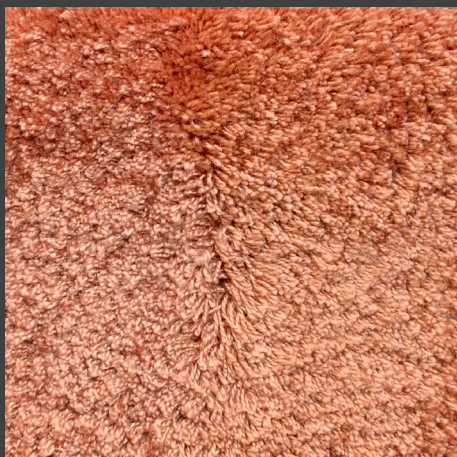

# FLAT VISCOSE / WOOL VISCOSE

FLAT VISCOSE / WOOL VISCOSE  
Teppich

Handgetufteter Teppich, luxuriöser Griff mit hoher Materialdichte aufgrund einer besonders starken Verzwirnung der Viscose. 29 Farben mit ausdrucksstarkem Farblüster und seidigem Glanz. Für eine höhere Strapazierfähigkeit oder eine mattere Optik bieten wir alternativ eine Wolle-Viscose Mischung an.

**FLAT VISCOSE / WOOL VISCOSE**  
Teppich

**ICE ROSE 271VF**  
FLAT VISCOSE / WOOL VISCOSE

**LATTE BEIGE 269FV**  
FLAT VISCOSE / WOOL VISCOSE

**TAUPE GRAY 264FV**  
FLAT VISCOSE / WOOL VISCOSE

**RUSTY GREEN 261FV**  
FLAT VISCOSE / WOOL VISCOSE

**CAPPUCINO BEIGE 265FV**  
FLAT VISCOSE / WOOL VISCOSE

**PRUNE GREY 263FV**  
FLAT VISCOSE / WOOL VISCOSE

**BRICK BROWN 258FV**  
FLAT VISCOSE / WOOL VISCOSE

**RUBY RED 221FV**  
FLAT VISCOSE / WOOL VISCOSE

**RED WOOD 216FV**  
FLAT VISCOSE / WOOL VISCOSE

**FLAT VISCOSE / WOOL VISCOSE**  
Teppich

**APPLE GREEN 218FV**  
FLAT VISCOSE / WOOL VISCOSE

**INK BLUE 220FV**  
FLAT VISCOSE / WOOL VISCOSE

**DARK GOLD 217FV**  
FLAT VISCOSE / WOOL VISCOSE